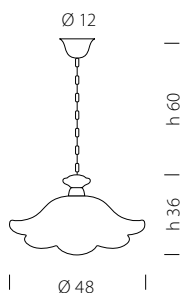

ARTICOLO ITEM		LAMPADINE BULBS	METALLO METAL	VETRO/GLASS	PREZZO IMPONIBILE PRICE LIST €

MALIPIERO

FINITURA METALLO / METAL FINISHES / FINITIONS MÉTAL / METALL-FINISH / ACABADOS EN METAL / ОТДЕЛКА МЕТАЛЛОМ

K	Cromo lucido / Polish chrome / Chrome brillant / Glaenzend Chrom / Cromo brillante / Хром
D	Dorato lucido / Polish gold / Doré brillant / Glaenzend Chrome / Dorado brillante / Позолоченный

FINITURA VETRO / GLASS FINISHES / FINITION VERRE / GLAS-FINISH / ACABADO VIDRIO / ОТДЕЛКА СТЕКЛОМ

CO	Cristallo Opaco / Opaque Clear / Cristal Opacifié / Glas matt / Cristal Opaco / Матовый хрусталь
GR.A	Graniglia Ambra / Amber Graniglia / Grès Ambre / Bernsteinkies / Granalla Ámbar / Янтарная крошка
ORO	Oro 24 Kt / 24 Kt Gold / Or 24 Kt / Gold 24 Kt / Oro de 24 Kt / Золото 24 карата

1199/48

CE

m³ 0,104

Kg 5

Raee F2

CE 1 x MAX 70W E27

D

CO 252,00

GR.A 221,00

ORO 412,00

K

CO 252,00

GR.A 221,00

ORO 412,00

MALIPIERO

FINITURA METALLO / METAL FINISHES / FINITIONS MÉTAL / METALL-FINISH / ACABADOS EN METAL / ОТДЕЛКА МЕТАЛЛОМ

B	Bianco / White / Blanc / Weiß / Blanco / Белый
D	Dorato lucido / Polish gold / Doré brillant / Glaenzend Chrome / Dorado brillante / Позолоченный

FINITURA VETRO / GLASS FINISHES / FINITION VERRE / GLAS-FINISH / ACABADO VIDRIO / ОТДЕЛКА СТЕКЛОМ

CO	Cristallo Opaco / Opaque Clear / Cristal Opacifié / Glas matt / Cristal Opaco / Матовый хрусталь
GR.A	Graniglia Ambra / Amber Graniglia / Grès Ambre / Bernsteinkies / Granalla Ámbar / Янтарная крошка
ORO	Oro 24 Kt / 24 Kt Gold / Or 24 Kt / Gold 24 Kt / Oro de 24 Kt / Золото 24 карата