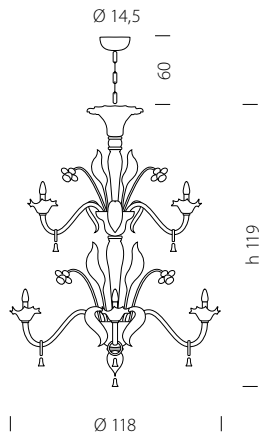

ARTICOLO  
ITEM

LAMPADINE  
BULBS

METALLO  
METAL

VETRO/GLASS

PREZZO  
IMPONIBILE  
PRICE LIST  
€

**1377/12+6**

m<sup>3</sup> 0,723

Kg 48