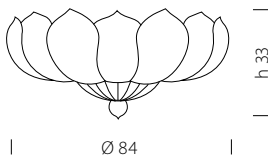

1397/84

m³ 0,232
Kg 30
Raee F3

CE 5 x MAX 70W E27 +
2 x MAX 42W E14

B

CR	1.145,00
GR.A	1.145,00
GR.CR	1.145,00
ORO	1.966,00

D

CR	1.380,00
GR.A	1.380,00
GR.CR	1.380,00
ORO	2.201,00