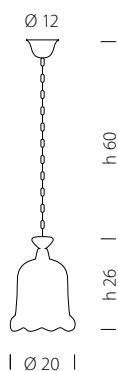

CONTARINI

FINITURA METALLO / METAL FINISHES / FINITIONS MÉTAL / METALL-FINISH / ACABADOS EN METAL / ОТДЕЛКА МЕТАЛЛОМ

K Cromo lucido / Polish chrome / Chrome brillant / Glaenzend Chrom / Cromo brillante / Хром

D Dorato lucido / Polish gold / Doré brillant / Glaenzend Chrome / Dorado brillante / Позолоченный

FINITURA VETRO / GLASS FINISHES / FINITION VERRE / GLAS-FINISH / ACABADO VIDRIO / ОТДЕЛКА СТЕКЛОМ

CO Cristallo Opaco / Opaque Clear / Cristal Opacifié / Glas matt / Cristal Opaco / Матовый хрусталь

GR.A Graniglia Ambra / Amber Graniglia / Grès Ambre / Bernsteinkies / Granalla Ámbar / Янтарная крошка

ORO Oro 24 Kt / 24 Kt Gold / Or 24 Kt / Gold 24 Kt / Oro de 24 Kt / Золото 24 карата

1209/20

m³ 0,040

Kg 2

Raee F2

1 x MAX 70W E27

K
D

CO

180,00

GR.A

168,00

ORO

291,00