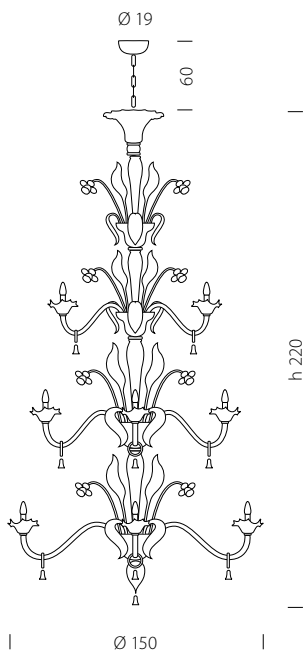

m³ 1,070

Kg 90

Raee F3

CE 21 x MAX 42W E14

K

BL.CR

13.440,00

D

CR

11.808,00

CR.ORO

17.064,00

FU.ORO

17.064,00

K

NE.CR

15.048,00