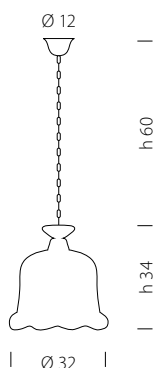

1209/32

m³ 0,078

Kg 3,5

Raee F2

1 x MAX 70W E27

K
D

CO

210,00

GR.A

192,00

ORO

368,00