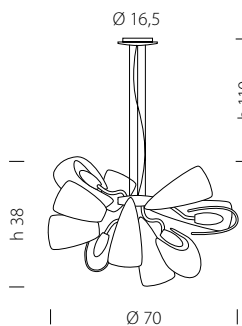

400/12

CE

F

IP 20

⏚

m³ 0,214

Kg 18

Raee F3

CE 12 x MAX 40W G9

K

AMB 2.833,00

AMT 2.833,00

CR 2.697,00

DEN 2.833,00

FU 2.833,00