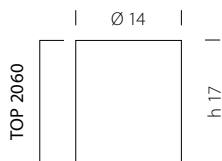

SCRIGNO

FINITURA METALLO / METAL FINISHES / FINITIONS MÉTAL / METALL-FINISH / ACABADOS EN METAL / ОТДЕЛКА МЕТАЛЛОМ

K	Cromo lucido / Polish chrome / Chrome brillant / Glaenzend Chrom / Cromo brillante / Хром
D	Dorato lucido / Polish gold / Doré brillant / Glaenzend Chrome / Dorado brillante / Позолоченный
NNS	Nichel nero spazzolato / Brushed Black Nickel / Nickel Noir Brossé / Schwarz Buersten Nickel / Niquel Negro Cepillado / Матовый черный никель

FINITURA VETRO / GLASS FINISHES / FINITION VERRE / GLAS-FINISH / ACABADO VIDRIO / ОТДЕЛКА СТЕКЛОМ

AS	Ambra Sommerso / Submerged Amber / Ambre Profond / Tauch-Bernstein / Ámbar Sumergido / Янтарь Соммерсо
AV	Avorio / Ivory / Ivoire / Elfenbein / Marfil / Слоновая кость
BL.CR	Bianco Latte Cristallo / Milk White Clear / Blanc Lait Cristal / Milchweiß Kristall / Blanco Leche Cristal / Молочно-белый Хрусталь
CR	Cristallo / Clear / Cristal / Kristallglas / Cristal / Хрусталь
DEN	Denim / Blue Denim / Bleu Denim / Blau Denim / Azul Denim / Джинсовый
FU	Fumé / Smoked / Fumé / Rauchfarben / Fumé / Дымчатый
GRY	Grigio / Gray / Gris / Grau / Gris / Серый
ORO	Oro 24 Kt / 24 Kt Gold / Or 24 Kt / Gold 24 Kt / Oro de 24 Kt / Золото 24 карата
TOP	Topazio / Topaz / Topaze / Topas / Topacio / Топаз

FINITURA PARALUME TOP / LAMPSHADE TOP FINISHES / FINITION ABAT-JOUR TOP / AUSFÜHRUNG TOP LAMPENSCHIRM / ACABADO PANTALLA TOP / ОТДЕЛКА АБАЖУРА TOP

BIA	Bianco / White / Blanc / Weiß / Blanco / белый

TOP 2060

BIA

96,00