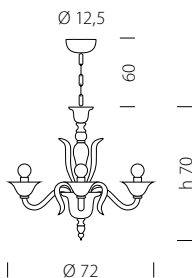

1430/5

m³ 0,112

Kg 12

Raee F3

CE 5 x MAX 42W E14

K

D

K

AS	1.479,00
AV	1.685,00
AV.ORO	2.322,00
BL.CR	1.685,00
CR	1.479,00
CR.ORO	2.322,00
FU	1.479,00
FU.ORO	2.322,00
NE	2.275,00