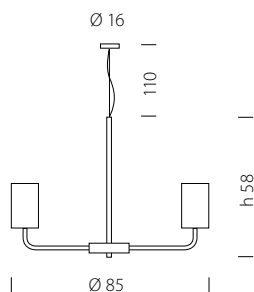

2120/9

m³ 0,134

Kg 7

Raee F2

9 x MAX 42W E14

K

BL 2.249,00

BL.AMT 2.249,00

BL.AV 2.249,00

CR.BIA 2.142,00

FU 2.142,00