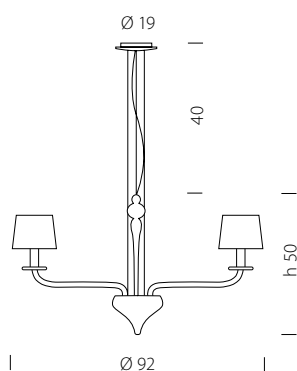

SAHARA

FINITURA METALLO / METAL FINISHES / FINITIONS MÉTAL / METALL-FINISH / ACABADOS EN METAL / ОТДЕЛКА МЕТАЛЛОМ

K Cromo lucido / Polish chrome / Chrome brillant / Glanzend Chrom / Cromo brillante / Хром

FINITURA VETRO / GLASS FINISHES / FINITION VERRE / GLAS-FINISH / ACABADO VIDRIO / ОТДЕЛКА СТЕКЛОМ

BL.CR Bianco Latte Cristallo / Milk White Clear / Blanc Lait Cristal / Milchweiß Kristall / Blanco Leche Cristal / Молочно-белый Хрусталь

CR Cristallo / Clear / Cristal / Kristallglas / Cristal / Хрусталь

DEN Denim / Blue Denim / Bleu Denim / Blau Denim / Azul Denim / Джинсовый

FU Fumé / Smoked / Fumé / Rauchfarben / Fumé / Дымчатый

NE Nero / Black / Noir / Schwarz / Negro / Черный

2010/6

m³ 0,112

Kg 5,5

Raee F3

6 x MAX 42W E14

K

BL.CR 1.443,00

CR 1.308,00

DEN 1.308,00

FU 1.308,00

NE 1.540,00