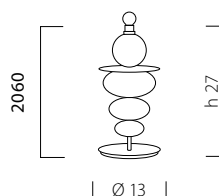

2060

m³ 0,050

Kg 2,5

Rae F2

CE 1 x MAX 42W E14

K

D

NNS

AS

308,00

AV

352,00

BL

352,00

CR

308,00

DEN

308,00

FU

308,00

GRY

308,00

ORO

503,00

TOP

308,00