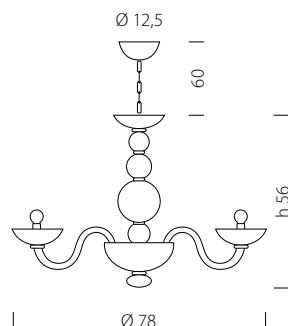

1530/8

m³ 0,167

Kg 10

Raee F3

8 x MAX 42W E14

K
D

BL.CR	1.358,00
CR	1.232,00
DEN	1.232,00
GRY	1.232,00
TOP	1.232,00