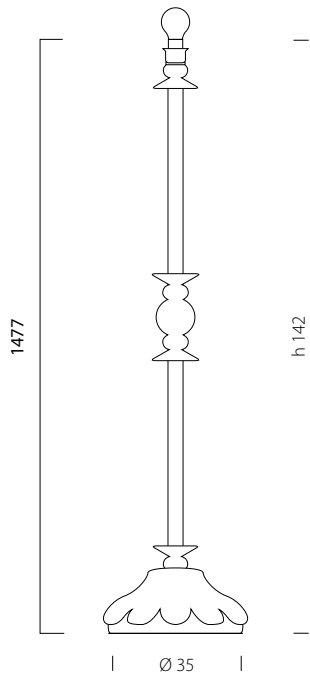

ARTICOLO
ITEM

1477

CE

UL

F

IP 20

□

m³ 0,346

Kg 15

Raee F2

CE 1 x MAX 70W E27

LAMPADINE
BULBS

METALLO
METAL

VETRO/GLASS

PREZZO
IMPONIBILE
PRICE LIST
€

AMT.ORO 1.482,00

BL.CR 1.164,00

BLU.ORO 1.482,00

CR 1.073,00

CR.ORO 1.482,00

FU.ORO 1.482,00

NE.CR 1.274,00

VE.ORO 1.482,00

PA
PO