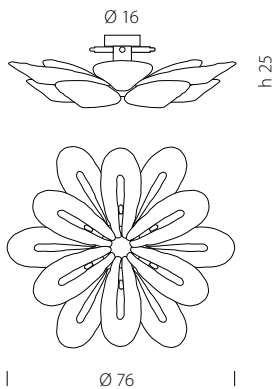

GABBIANO

FINITURA METALLO / METAL FINISHES / FINITIONS MÉTAL / METALL-FINISH / ACABADOS EN METAL / ОТДЕЛКА МЕТАЛЛОМ

K Cromo lucido / Polish chrome / Chrome brillant / Glaenzend Chrom / Cromo brillante / Хром

FINITURA VETRO / GLASS FINISHES / FINITION VERRE / GLAS-FINISH / ACABADO VIDRIO / ОТДЕЛКА СТЕКЛОМ

AMB Ambra / Amber / Ambre / Bernstein / Ámbar / Янтарь

CR Cristallo / Clear / Cristal / Kristallglas / Cristal / Хрусталь

DEN Denim / Blue Denim / Bleu Denim / Blau Denim / Azul Denim / Джинсовый

FU Fumé / Smoked / Fumé / Rauchfarben / Fumé / Дымчатый

490/76

CE

F

IP 20

⏚

m³ 0,167

Kg 13

Raee F3

CE 12 x MAX 40W G9

K

AMB 1.594,00

CR 1.475,00

DEN 1.594,00

FU 1.594,00