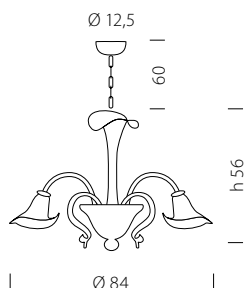

GRIMANI

FINITURA METALLO / METAL FINISHES / FINITIONS MÉTAL / METALL-FINISH / ACABADOS EN METAL / ОТДЕЛКА МЕТАЛЛОМ

K	Cromo lucido / Polish chrome / Chrome brillant / Glaenzend Chrom / Cromo brillante / Хром
D	Dorato lucido / Polish gold / Doré brillant / Glaenzend Chrome / Dorado brillante / Позолоченный

FINITURA VETRO / GLASS FINISHES / FINITION VERRE / GLAS-FINISH / ACABADO VIDRIO / ОТДЕЛКА СТЕКЛОМ

BL.CR	Bianco Latte e Cristallo / Milk White and Clear / Blanc Lait et Cristal / Milchweiß und Kristall / Blanco Leche y Cristal / Молочно-белый и Хрусталь
CR	Cristallo / Clear / Cristal / Kristallglas / Cristal / Хрусталь
CR.ORO	Cristallo e Oro 24 Kt / Clear and 24 Kt Gold / Cristal et Or 24 Kt / Kristallglas und Gold 24 Kt / Cristal y Oro de 24 Kt / Хрусталь и Золото 24 карата
D.A	Decoro Ambra / Amber Detailing / Décor Ambre / Bernstein-Dekor / Decoración Ámbar / Декор Янтарь
FU	Fumé / Smoked / Fumé / Rauchfarben / Fumé / Дымчатый
KIT CALZA STOCKING	Solo su richiesta 1 kit per 50 cm catena. Finitura: Organza Bianca o Organza Dorata Only on demand 1 kit for 50 cm's chain. Finishing: White Organdy or Golden Organdy

KIT CALZA

1479/3

m³ 0,112

Kg 9

Raee F2

3 x MAX 42W E14

K
D

BL.CR

1.058,00

CR

938,00

CR.ORO

1.288,00

D.A

1.058,00

FU

938,00

1479/5

m³ 0,134

Kg 11

Raee F3

5 x MAX 42W E14

K
D

BL.CR

1.482,00

CR

1.309,00

CR.ORO

1.866,00

D.A

1.482,00

FU

1.309,00