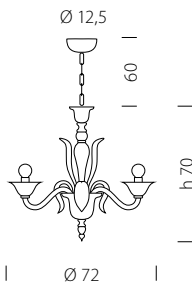

KIT CALZA STOCKING	Solo su richiesta 1 kit per 50 cm catena. Finitura: Organza Bianca o Organza Dorata Only on demand 1 kit for 50 cm's chain. Finishing: White Organdy or Golden Organdy

KIT CALZA

1430/3

m³ 0,098

Kg 8

Raee F3

CE 3 x MAX 42W E14

K

D

K

AS	1.207,00
AV	1.371,00
AV.ORO	1.868,00
BL.CR	1.371,00
CR	1.207,00
CR.ORO	1.868,00
FU	1.207,00
FU.ORO	1.868,00
NE	1.846,00