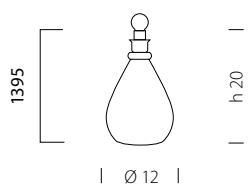

1395

m³ 0,040

Kg 3

Raee F2

CE 1 x MAX 42W E14

K
D

AS	146,00
AV	168,00
BL.CR	168,00
CR	146,00
DEN	146,00
FU	146,00
GRY	146,00
ORO	240,00