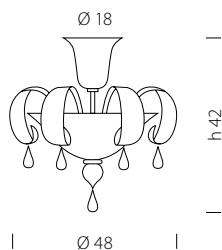

MOLIN

FINITURA METALLO / METAL FINISHES / FINITIONS MÉTAL / METALL-FINISH / ACABADOS EN METAL / ОТДЕЛКА МЕТАЛЛОМ

K Cromo lucido / Polish chrome / Chrome brillant / Glaenzend Chrom / Cromo brillante / Хром

D Dorato lucido / Polish gold / Doré brillant / Glaenzend Chrome / Dorado brillante / Позолоченный

FINITURA VETRO / GLASS FINISHES / FINITION VERRE / GLAS-FINISH / ACABADO VIDRIO / ОТДЕЛКА СТЕКЛОМ

AMB Ambra / Amber / Ambre / Тауч / А́мбар / Янтарь

CR Cristallo / Clear / Cristal / Kristallglas / Cristal / Хрусталь

CR.ORO Cristallo e Oro 24 Kt / Clear and 24 Kt Gold / Cristal et Or 24 Kt / Kristallglas und Gold 24 Kt / Cristal y Oro de 24 Kt / Хрусталь и Золото 24 карата

FU Fumé / Smoked / Fumé / Rauchfarben / Fumé / Дымчатый

1386/48

m³ 0,098

Kg 8

Raee F3

3 x MAX 42W E14

K
D

AMB	594,00
CR	594,00
CR.ORO	834,00
FU	594,00