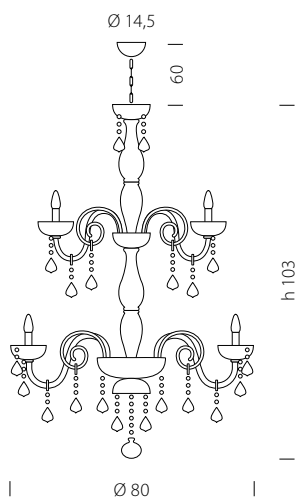

ARTICOLO
ITEM

LAMPADINE
BULBS

METALLO
METAL

VETRO/GLASS

PREZZO
IMPONIBILE
PRICE LIST
€

949/8+4

CE

UL

F

IP 20

⏚

m³ 0,167

Kg 17

Raee F3

CE 12 x MAX 42W E14

K
D

AMT 2.884,00

BL 2.884,00

CR.NAZ 2.336,00

CR.PB 2.471,00

D.A 2.772,00

DEN 2.884,00

GRY 2.884,00

949/10