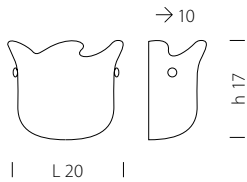

CONTARINI

FINITURA METALLO / METAL FINISHES / FINITIONS MÉTAL / METALL-FINISH / ACABADOS EN METAL / ОТДЕЛКА МЕТАЛЛОМ

B	Bianco / White / Blanc / Weiß / Blanco / Белый
D	Dorato lucido / Polish gold / Doré brillant / Gläuzend Chrome / Dorado brillante / Позолоченный

FINITURA VETRO / GLASS FINISHES / FINITION VERRE / GLAS-FINISH / ACABADO VIDRIO / ОТДЕЛКА СТЕКЛОМ

CO	Cristallo Opaco / Opaque Clear / Cristal Opacifié / Glas matt / Cristal Opaco / Матовый хрусталь
GR.A	Graniglia Ambra / Amber Graniglia / Grès Ambre / Bernsteinkies / Granalla Ámbar / Янтарная крошка
ORO	Oro 24 Kt / 24 Kt Gold / Or 24 Kt / Gold 24 Kt / Oro de 24 Kt / Золото 24 карата

1210/A1

m³ 0,030
Kg 1,5
Raee F1

CE 1 x MAX 42W E14

B	CO	108,00
	GR.A	104,00
	ORO	155,00
D	CO	114,00
	GR.A	110,00
	ORO	161,00