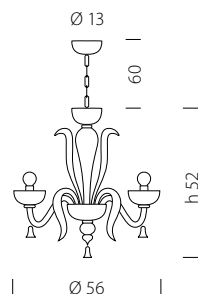

1520/5

m³ 0,112

Kg 9

Raee F3

CE 5 x MAX 42W E14

K
D

BLAV.AV 1.332,00

BLAV.ORO 1.929,00

BLCR.CR 1.332,00

CR 1.232,00

FU 1.232,00

FU.ORO 1.826,00

ORO 2.257,00