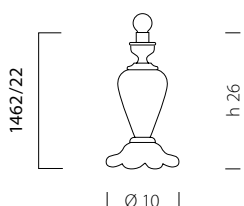

1462/22

m³ 0,040

Kg 3

Raee F2

CE 1 x MAX 42W E14

K
D

AV	233,00
BL.CR	233,00
CR	201,00
D.A	233,00
DEN	201,00
FU	201,00
GRY	201,00
NE	263,00
ORO	348,00