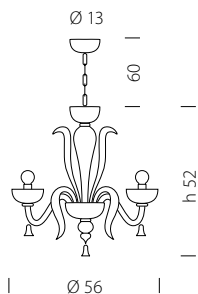

FOSCARI

FINITURA METALLO / METAL FINISHES / FINITIONS MÉTAL / METALL-FINISH / ACABADOS EN METAL / ОТДЕЛКА МЕТАЛЛОМ

K	Cromo lucido / Polish chrome / Chrome brillant / Glaenzend Chrom / Cromo brillante / Хром
D	Dorato lucido / Polish gold / Doré brillant / Glaenzend Chrome / Dorado brillante / Позолоченный

FINITURA VETRO / GLASS FINISHES / FINITION VERRE / GLAS-FINISH / ACABADO VIDRIO / ОТДЕЛКА СТЕКЛОМ

BLAV.AV	Biancolatte-avorio, Avorio/ Milky White Ivory / Blanc Lait Ivoire / Milchiges Elfenbein / Blanco Leche Marfil / Молочно-белый Слоновая кость
BLAV.ORO	Biancolatte-avorio Oro 24 Kt / Milky White 24 Kt Gold / Blanc Lait Or 24 Kt / Milchiges Gold 24 Kt / Blanco Leche Oro de 24 Kt / Молочно-белый Золото 24 карата
BLCR.CR	Biancolatte-cristallo, Cristallo / Milky White Clear / Blanc Lait Cristal / Milchiges Kristallglas / Blanco Leche Cristal / Молочно-белый Хрусталь
CR	Cristallo / Clear / Cristal / Kristallglas / Cristal / Хрусталь
FU	Fumé / Smoked / Fumé / Rauchfarben / Fumé / Дымчатый
FU.ORO	Fumé e Oro 24 Kt / Smoked and 24 Kt Gold / Fumé et Or 24 Kt / Rauchfarben und Gold 24 Kt / Fumé y Oro de 24 Kt / Дымчатый и Золото 24 карата
ORO	Oro 24 Kt / 24 Kt Gold / Or 24 Kt / Gold 24 Kt / Oro de 24 Kt / Золото 24 карата
KIT CALZA STOCKING	Solo su richiesta 1 kit per 50 cm catena. Finitura: Organza Bianca o Organza Dorata Only on demand 1 kit for 50 cm's chain. Finishing: White Organdy or Golden Organdy

KIT CALZA

51,00

1520/3

m³ 0,098

Kg 6,8

Raee F2

CE 3 x MAX 42W E14

K
D

BLAV.AV 1.015,00

BLAV.ORO 1.453,00

BLCR.CR 1.015,00

CR 941,00

FU 941,00

FU.ORO 1.384,00

ORO 1.714,00