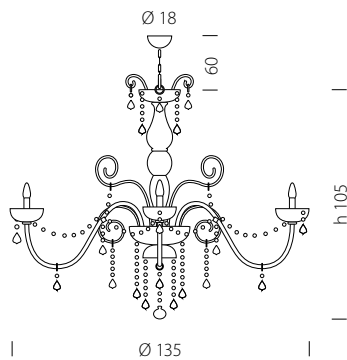

CE

IP 20

m³ 0,402

Kg 42

Raee F3

CE 16 x MAX 42W E14

K
D

AMT 6.644,00

BL 6.644,00

CR.NAZ 5.397,00

CR.PB 5.688,00

D.A 6.569,00

DEN 6.644,00

GRY 6.644,00