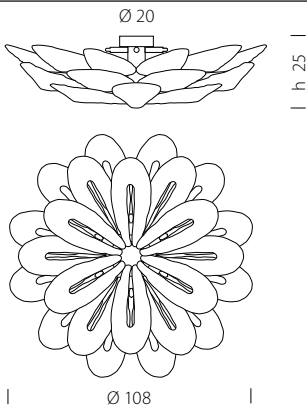

K

**AMB** 1.594,00**CR** 1.475,00**DEN** 1.594,00**FU** 1.594,00**490/108**

CE

F

IP 20

⏚

m<sup>3</sup> 0,287

Kg 30