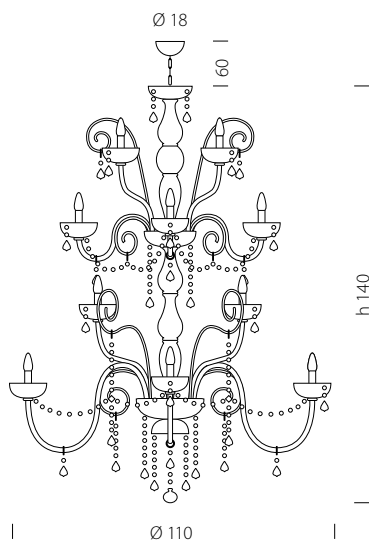

ARTICOLO  
ITEM

LAMPADINE  
BULBS

METALLO  
METAL

VETRO/GLASS

PREZZO  
IMPONIBILE  
PRICE LIST  
€

**947/12+6+6+3**

CE

IP 20