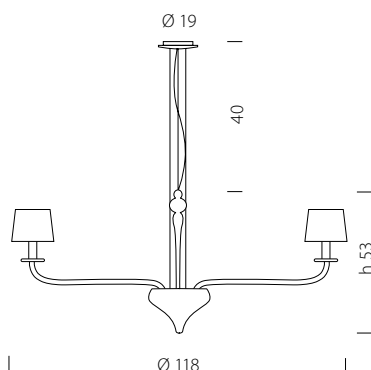

Kg 5,5

Raee F3

6 x MAX 42W E14

**K****BL.CR** 1.443,00**CR** 1.308,00**DEN** 1.308,00**FU** 1.308,00**NE** 1.540,00**2010/9**m<sup>3</sup> 0,134

Kg 8

Raee F3

9 x MAX 42W E14

**K****BL.CR** 2.143,00**CR** 1.943,00**DEN** 1.943,00**FU** 1.943,00**NE** 2.291,00**2010/12**m<sup>3</sup> 0,210