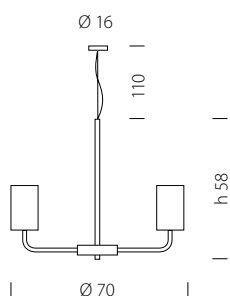

CAN CAN

FINITURA METALLO / METAL FINISHES / FINITIONS MÉTAL / METALL-FINISH / ACABADOS EN METAL / ОТДЕЛКА МЕТАЛЛОМ

K Cromo lucido / Polish chrome / Chrome brillant / Glanzend Chrom / Cromo brillante / Хром

FINITURA VETRO / GLASS FINISHES / FINITION VERRE / GLAS-FINISH / ACABADO VIDRIO / ОТДЕЛКА СТЕКЛОМ

BL Bianco Latte Cristallo / Milk White Clear / Blanc Lait Cristal / Milchweiß Kristall / Blanco Leche Cristal / Молочно-белый Хрусталь

BL.AMT Bianco Latte Ametista / Milky White Amethyst / Blanc Lait Améthyste / Milchiges Amethystviolett / Blanco Leche Ametista / Молочно-белый аметистовый

BL.AV Bianco Latte - Avorio / Milk White Ivory / Blanc Lait Ivoire / Milchweiß Elfenbein / Blanco Leche Marfil / Молочно-белый Слоновая кость

CR.BIA Cristallo / Clear / Cristal / Kristallglas / Cristal / Хрусталь

FU Fumé / Smoked / Fumé / Rauchfarben / Fumé / Дымчатый

2120/6

m³ 0,112

Kg 5

Raee F2

6 x MAX 42W E14

K

BL 1.446,00

BL.AMT 1.446,00

BL.AV 1.446,00

CR.BIA 1.380,00

FU 1.380,00