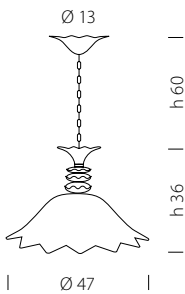

ARTICOLO ITEM			LAMPADINE BULBS	METALLO METAL	VETRO/GLASS	PREZZO IMPONIBILE PRICE LIST €

PRIULI

FINITURA METALLO / METAL FINISHES / FINITIONS MÉTAL / METALL-FINISH / ACABADOS EN METAL / ОТДЕЛКА МЕТАЛЛОМ

K	Cromo lucido / Polish chrome / Chrome brillant / Glaenzend Chrom / Cromo brillante / Хром
D	Dorato lucido / Polish gold / Doré brillant / Glaenzend Chrome / Dorado brillante / Позолоченный

FINITURA VETRO / GLASS FINISHES / FINITION VERRE / GLAS-FINISH / ACABADO VIDRIO / ОТДЕЛКА СТЕКЛОМ

GR.A	Graniglia Ambra / Amber Graniglia / Grès Ambre / Bernsteinkies / Granalla Ámbar / Янтарная крошка
GR.CR	Graniglia Cristallo / Clear Graniglia / Grès Cristal / Kristallkies / Granalla Cristal / Хрустальная крошка
GR.ORO	Graniglia Cristallo e Oro 24 K / Clear Graniglia and 24 Kt Gold / Grès Cristal et Or 24 Kt / Kristallkies und Gold 24 Kt / Granalla Cristal y Oro de 24 Kt / Хрустальная крошка и Золото 24 Kt

1139/35

m³ 0,078

Kg 3,5

Raee F2

CE 1 x MAX 70W E27

K
D

GR.A	291,00
GR.CR	291,00
GR.ORO	450,00

1139/47

m³ 0,116

Kg 5,5

Raee F2

CE 1 x MAX 70W E27

K
D

GR.A	312,00
GR.CR	312,00
GR.ORO	507,00