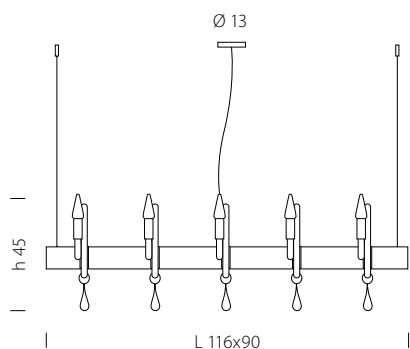

STREET

FINITURA METALLO / METAL FINISHES / FINITIONS MÉTAL / METALL-FINISH / ACABADOS EN METAL / ОТДЕЛКА МЕТАЛЛОМ

K Cromo lucido / Polish chrome / Chrome brillant / Glänzend Chrom / Cromo brillante / Хром

FINITURA VETRO / GLASS FINISHES / FINITION VERRE / GLAS-FINISH / ACABADO VIDRIO / ОТДЕЛКА СТЕКЛОМ

AS Ambra Sommerso / Submerged Amber / Ambre Profond / Tauch-Bernstein / Ámbar Sumergido / Янтарь Соммерсо

BL Bianco Latte / Milk White / Blanc Lait / Milchweiß / Blanco Leche / Молочно-белый

CR Cristallo / Clear / Cristal / Kristallglas / Cristal / Хрусталь

DEN Denim / Blue Denim / Bleu Denim / Blau Denim / Azul Denim / Джинсовый

FU Fumé / Smoked / Fumé / Rauchfarben / Fumé / Дымчатый

GRY Grigio / Grey / Gris / Grau / Gris / Серое

2000/6

m³ 0,134

Kg 9

Raee F3

6 x MAX 42W E14

K

AS	2.006,00
BL	2.168,00
CR	2.006,00
DEN	2.006,00
FU	2.006,00
GRY	2.006,00

2000/10

m³ 0,175

Kg 18

Raee F3

10 x MAX 42W E14

K

AS	3.364,00
BL	3.651,00
CR	3.364,00
DEN	3.364,00
FU	3.364,00
GRY	3.364,00

2001/6

m³ 0,134

Kg 11

Raee F3

6 x MAX 42W E14

K

AS	1.504,00
BL	1.663,00
CR	1.504,00
DEN	1.504,00
FU	1.504,00
GRY	1.504,00