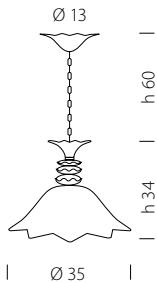

ARTICOLO ITEM			LAMPADINE BULBS	METALLO METAL	VETRO/GLASS	PREZZO IMPONIBILE PRICE LIST €

PRIULI

FINITURA METALLO / METAL FINISHES / FINITIONS MÉTAL / METALL-FINISH / ACABADOS EN METAL / ОТДЕЛКА МЕТАЛЛОМ

K	Cromo lucido / Polish chrome / Chrome brillant / Glaenzend Chrom / Cromo brillante / Хром
D	Dorato lucido / Polish gold / Doré brillant / Glaenzend Chrome / Dorado brillante / Позолоченный

FINITURA VETRO / GLASS FINISHES / FINITION VERRE / GLAS-FINISH / ACABADO VIDRIO / ОТДЕЛКА СТЕКЛОМ

GR.A	Graniglia Ambra / Amber Graniglia / Grès Ambre / Bernsteinkies / Granalla Ámbar / Янтарная крошка
GR.CR	Graniglia Cristallo / Clear Graniglia / Grès Cristal / Kristallkies / Granalla Cristal / Хрустальная крошка
GR.ORO	Graniglia Cristallo e Oro 24 K / Clear Graniglia and 24 Kt Gold / Grès Cristal et Or 24 Kt / Kristallkies und Gold 24 Kt / Granalla Cristal y Oro de 24 Kt / Хрустальная крошка и Золото 24 Kt

1139/35