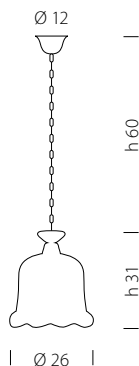

1209/26

m³ 0,055

Kg 2,5

Raee F2

1 x MAX 70W E27

K
D

CO

192,00

GR.A

178,00

ORO

315,00