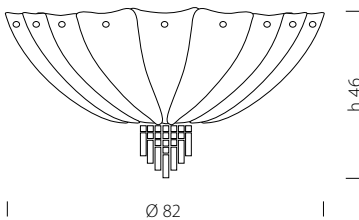

420/82

CE

IP 20

m³ 0,315

Kg 34

Raee F3

CE 6 x MAX 70W E27 +
1 x MAX 50W GU10

B

AMB	1.580,00
AMT	1.580,00
CR	1.462,00