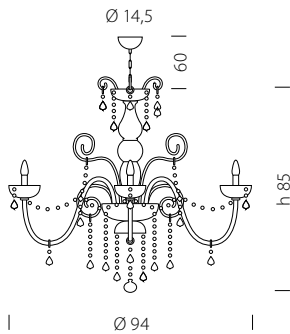

KIT CALZA

947/8

m³ 0,224

Kg 18

Raee F3

CE 8 x MAX 42W E14

K
D

AMT	3.165,00
BL	3.165,00
CR.NAZ	2.579,00
CR.PB	2.722,00
D.A	3.178,00
DEN	3.165,00
GRY	3.165,00

51,00