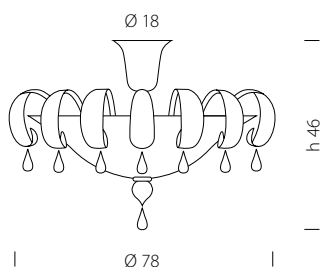

1386/78

m³ 0,284

Kg 22

Raee F3

6 x MAX 70W E27

K
D

AMB	1.412,00
CR	1.412,00
CR.ORO	2.044,00
FU	1.412,00