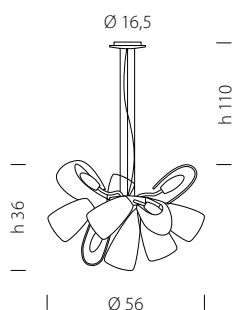

MOCENIGO

FINITURA METALLO / METAL FINISHES / FINITIONS MÉTAL / METALL-FINISH / ACABADOS EN METAL / ОТДЕЛКА МЕТАЛЛОМ

K Cromo lucido / Polish chrome / Chrome brillant / Glaenzend Chrom / Cromo brillante / Хром

FINITURA VETRO / GLASS FINISHES / FINITION VERRE / GLAS-FINISH / ACABADO VIDRIO / ОТДЕЛКА СТЕКЛОМ

AMB Ambra / Amber / Ambre / Bernstein / Ámbar / Янтарь

AMT Ametista / Amethyst / Améthyste / Amethys / Amatista / Аметист

CR Cristallo / Clear / Cristal / Kristallglas / Cristal / Хрусталь

DEN Denim / Blue Denim / Bleu Denim / Blau Denim / Azul Denim / Джинсовый

FU Fumé / Smoked / Fumé / Rauchfarben / Fumé / Дымчатый

400/9

CE

F

IP 20

⏚

m³ 0,134

Kg 12

Raee F3

CE 9 x MAX 40W G9

K

AMB 1.882,00

AMT 1.882,00

CR 1.794,00

DEN 1.882,00

FU 1.882,00