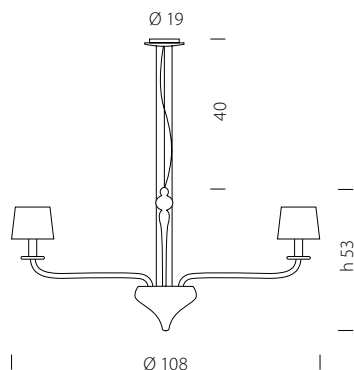

2010/9

m³ 0,134

Kg 8

Raee F3

9 x MAX 42W E14

K

BL.CR 2.143,00

CR 1.943,00

DEN 1.943,00

FU 1.943,00

NE 2.291,00