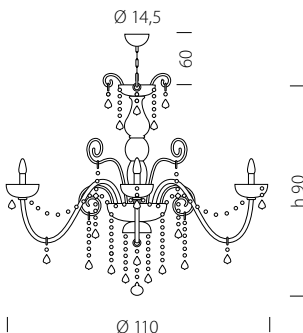

947/12

m³ 0,279

Kg 30

Raee F3

CE 12 x MAX 42W E14

K
D

AMT	4.404,00
BL	4.404,00
CR.NAZ	3.551,00
CR.PB	3.748,00
D.A	4.324,00
DEN	4.404,00
GRY	4.404,00