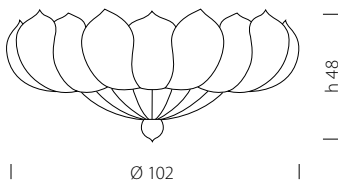

1397/102

m³ 0,410
Kg 50
Raee F3

CE 8 x MAX 70W E27 +
3 x MAX 42W E14

B

CR	1.671,00
GR.A	1.671,00
GR.CR	1.671,00
ORO	2.854,00

D

CR	2.080,00
GR.A	2.080,00
GR.CR	2.080,00
ORO	3.264,00