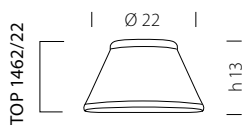

K	Cromo lucido / Polish chrome / Chrome brillant / Glaenzend Chrom / Cromo brillante / Хром
D	Dorato lucido / Polish gold / Doré brillant / Glaenzend Chrome / Dorado brillante / Позолоченный
FINITURA VETRO / GLASS FINISHES / FINITION VERRE / GLAS-FINISH / ACABADO VIDRIO / ОТДЕЛКА СТЕКЛОМ	
AV	Avorio / Ivory / Ivoire / Elfenbein / Marfil / белый Слоновая
BL.CR	Bianco Latte Cristallo / Milk White Clear / Blanc Lait Cristal / Milchweiß Kristall / Blanco Leche Cristal / Молочно-белый Хрусталь
CR	Cristallo / Clear / Cristal / Kristallglas / Cristal / Хрусталь
D.A	Decoro Ambra / Amber Detailing / Décor Ambre / Bernstein-Dekor / Decoración Ámbar / Декор Янтарь
DEN	Denim / Blue Denim / Bleu Denim / Blau Denim / Azul Denim / Джинсовый
FU	Fumé / Smoked / Fumé / Rauchfarben / Fumé / Дымчатый
GRY	Grigio / Grey / Gris / Grau / Gris / Серое
NE	Nero / Black / Noir / Schwarz / Negro / черный
ORO	Oro 24 Kt / 24 Kt Gold / Or 24 Kt / Gold 24 Kt / Oro de 24 Kt / Золото 24 карата

FINITURA PARALUME TOP / LAMPSHADE TOP FINISHES / FINITION ABAT-JOUR TOP / AUSFÜHRUNG TOP LAMPENSCHIRM / ACABADO PANTALLA TOP / ОТДЕЛКА АБАЖУРА TOP

ARG	Avorio + bordo argento / Ivory + silver trim / Ivoire + bord argent / Elfenbein + silberfarbener Rand / Marfil + borde plateado / Цвет слоновой кости + серебряная кромка
ORO	Avorio + bordo oro / Ivory + gold trim / Ivoire + bord or / Elfenbein + goldfarbener Rand / Marfil + borde dorado / Цвет слоновой кости + позолоченная кромка

TOP 1462/22

ARG	101,00
ORO	101,00