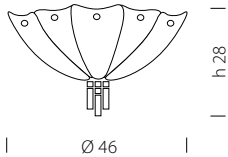

ARTICOLO ITEM		LAMPADINE BULBS	METALLO METAL	VETRO/GLASS	PREZZO IMPONIBILE PRICE LIST €

MANIN

FINITURA METALLO / METAL FINISHES / FINITIONS MÉTAL / METALL-FINISH / ACABADOS EN METAL / ОТДЕЛКА МЕТАЛЛОМ

B	Bianco / White / Blanc / Weiß / Blanco / Белый
FINITURA VETRO / GLASS FINISHES / FINITION VERRE / GLAS-FINISH / ACABADO VIDRIO / ОТДЕЛКА СТЕКЛОМ	
AMB	Ambra / Amber / Ambre / Bernstein / Âmbar / Янтарь
AMT	Ametista / Amethyst / Améthyste / Amethys / Amatista / Аметист
CR	Cristallo / Clear / Cristal / Kristallglas / Cristal / Хрусталь

420/46

CE

IP 20

m³ 0,081

Kg 12

Raee F3

CE 3 x MAX 70W E27

B

AMB	796,00
AMT	796,00
CR	728,00