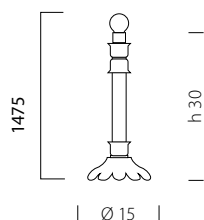

1475

m³ 0,040

Kg 3

Raee F2

CE 1 x MAX 42W E14

PA

PO

AMT.ORO 294,00

BL.CR 201,00

BLU.ORO 294,00

CR 169,00

CR.ORO 294,00

FU.ORO 294,00

NE.CR 234,00

VE.ORO 294,00