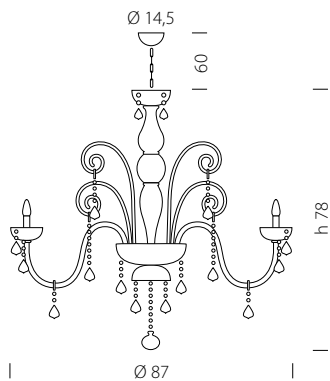

CE

UL

F

IP 20

⏚

m³ 0,167

Kg 15

Raee F3

CE 10 x MAX 42W E14

K
D

AMT 2.370,00

BL 2.370,00

CR.NAZ 1.916,00

CR.PB 2.044,00

D.A 2.300,00

DEN 2.370,00

GRY 2.370,00