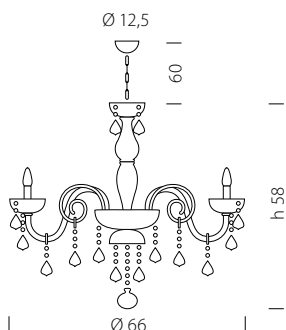

949/5

m³ 0,098

Kg 10

Raee F3

CE 5 x MAX 42W E14

K
D

AMT	1.198,00
BL	1.198,00
CR.NAZ	969,00
CR.PB	1.038,00
D.A	1.171,00
DEN	1.198,00
GRY	1.198,00