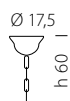

VENIER

FINITURA METALLO / METAL FINISHES / FINITIONS MÉTAL / METALL-FINISH / ACABADOS EN METAL / ОТДЕЛКА МЕТАЛЛОМ

K	Cromo lucido / Polish chrome / Chrome brillant / Glaenzend Chrom / Cromo brillante / Хром
D	Dorato lucido / Polish gold / Doré brillant / Glaenzend Chrome / Dorado brillante / Позолоченный

FINITURA VETRO / GLASS FINISHES / FINITION VERRE / GLAS-FINISH / ACABADO VIDRIO / ОТДЕЛКА СТЕКЛОМ

BL.CR	Bianco Latte e Cristallo / Milk White and Clear / Blanc Lait et Cristal / Milchweiß und Kristall / Blanco Leche y Cristal / Молочно-белый и Хрусталь
CR	Cristallo / Clear / Cristal / Kristallglas / Cristal / Хрусталь
CR.ORO	Cristallo e Oro 24 Kt / Clear and 24 Kt Gold / Cristal et Or 24 Kt / Kristallglas und Gold 24 Kt / Cristal y Oro de 24 Kt / Хрусталь и Золото 24 карата
D.A	Decoro Ambra / Amber Detailing / Décor Ambre / Bernstein-Dekor / Decoración Ámbar / Декор Янтарь
FU	Fumé / Smoked / Fumé / Rauchfarben / Fumé / Дымчатый

KIT CALZA STOCKING	Solo su richiesta 1 kit per 50 cm catena. Finitura: Organza Bianca o Organza Dorata Only on demand 1 kit for 50 cm's chain. Finishing: White Organdy or Golden Organdy

KIT CATENA KIT OF CHAIN	Disponibile solo su richiesta / Available only on demand

KIT CALZA

51,00

KIT CATENA 1420

/3 /5 /6 /8