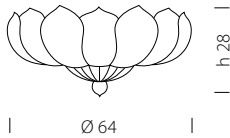

LOREDAN

FINITURA METALLO / METAL FINISHES / FINITIONS MÉTAL / METALL-FINISH / ACABADOS EN METAL / ОТДЕЛКА МЕТАЛЛОМ

B	Bianco / White / Blanc / Weiß / Blanco / Белый
D	Dorato lucido / Polish gold / Doré brillant / Gläzend Chrome / Dorado brillante / Позолоченный
FINITURA VETRO / GLASS FINISHES / FINITION VERRE / GLAS-FINISH / ACABADO VIDRIO / ОТДЕЛКА СТЕКЛОМ	
CR	Cristallo / Clear / Cristal / Kristallglas / Cristal / Хрусталь
GR.A	Graniglia Ambra / Amber Graniglia / Grès Ambre / Bernsteinkies / Granalla Âmbar / Янтарная крошка
GR.CR	Graniglia Cristallo / Clear Graniglia / Grès Cristal / Kristallkies / Granalla Cristal / Хрустальная крошка
ORO	Oro 24 Kt / 24 Kt Gold / Or 24 Kt / Gold 24 Kt / Oro de 24 Kt / Золото 24 карата

1397/64

m³ 0,134
Kg 16
Raee F3

CE 3 x MAX 70W E27 +
1 x MAX 42W E14

B

CR	800,00
GR.A	800,00
GR.CR	800,00
ORO	1.156,00

D

CR	969,00
GR.A	969,00
GR.CR	969,00
ORO	1.325,00