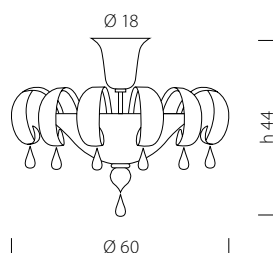

1386/60

m³ 0,134

Kg 14

Raee F3

3 x MAX 70W E27

K
D

AMB	938,00
CR	938,00
CR.ORO	1.367,00
FU	938,00