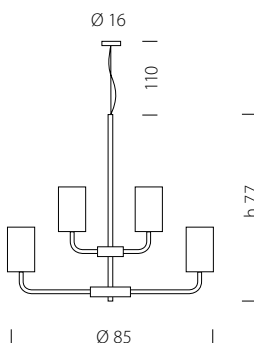

2120/9+3

m³ 0,188

Kg 9

Raee F3

12 x MAX 42W E14

K

BL 3.140,00

BL.AMT 3.140,00

BL.AV 3.140,00

CR.BIA 2.997,00

FU 2.997,00