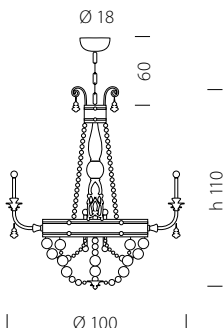

ARTICOLO ITEM	LAMPADINE BULBS	METALLO METAL	VETRO/GLASS	PREZZO IMPONIBILE PRICE LIST €

IMPERO

FINITURA METALLO / METAL FINISHES / FINITIONS MÉTAL / METALL-FINISH / ACABADOS EN METAL / ОТДЕЛКА МЕТАЛЛОМ

ARG	Argento / Silver / Argent / Silberfarben / Plateado / Серебряный
BRU	Brunito / Burnished / Bruni / Brüniert / Bruñido / Коричневатый

FINITURA VETRO / GLASS FINISHES / FINITION VERRE / GLAS-FINISH / ACABADO VIDRIO / ОТДЕЛКА СТЕКЛОМ

AV	Avorio / Ivory / Ivoire / Elfenbein / Marfil / Слоновая кость
CR	Cristallo / Clear / Cristal / Kristallglas / Cristal / Хрусталь
FU	Fumé / Smoked / Fumé / Rauchfarben / Fumé / Дымчатый
ORO	Oro 24 Kt / 24 Kt Gold / Or 24 Kt / Gold 24 Kt / Oro de 24 Kt / Золото 24 карата

FINITURA PARALUME TOP / LAMPSHADE TOP FINISHES / FINITION ABAT-JOUR TOP / AUSFÜHRUNG TOP LAMPENSCHIRM / ACABADO PANTALLA TOP / ОТДЕЛКА АБАЖУРА TOP

ARG	Avorio + bordo argento / Ivory + silver trim / Ivoire + bord argent / Elfenbein + silberfarbener Rand / Marfil + borde plateado / Цвет слоновой кости + серебряная кромка
ORO	Avorio + bordo oro / Ivory + gold trim / Ivoire + bord or / Elfenbein + goldfarbener Rand / Marfil + borde dorado / Цвет слоновой кости + позолоченная кромка
KIT CALZA STOCKING	Solo su richiesta 1 kit per 50 cm catena. Finitura: Organza Bianca o Organza Dorata Only on demand 1 kit for 50 cm's chain. Finishing: White Organdy or Golden Organdy

KIT CALZA

TOP 1648

ARG	86,00
ORO	86,00

1648/6

m³ 0,800
Kg 90
Raee F3

CE 12 x MAX 42W E14

**ARG
BRU**

AV	19.952,00
CR	18.336,00
FU	18.336,00
ORO	26.320,00