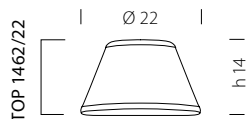

K	Cromo lucido / Polish chrome / Chrome brillant / Glaenzend Chrom / Cromo brillante / Хром
D	Dorato lucido / Polish gold / Doré brillant / Glaenzend Chrome / Dorado brillante / Позолоченный

FINITURA VETRO / GLASS FINISHES / FINITION VERRE / GLAS-FINISH / ACABADO VIDRIO / ОТДЕЛКА СТЕКЛОМ

AS	Ambra Sommerso / Submerged Amber / Ambre Profond / Tauch-Bernstein / Ámbar Sumergido / Янтарь Соммерсо
AV	Avorio / Ivory / Ivoire / Elfenbein / Marfil / белый Слоновая
BL.CR	Bianco Latte Cristallo / Milk White Clear / Blanc Lait Cristal / Milchweiß Kristall / Blanco Leche Cristal / Молочно-белый Хрусталь
CR	Cristallo / Clear / Cristal / Kristallglas / Cristal / Хрусталь
DEN	Denim / Blue Denim / Bleu Denim / Blau Denim / Azul Denim / Джинсовый
FU	Fumé / Smoked / Fumé / Rauchfarben / Fumé / Дымчатый
GRY	Grigio / Grey / Gris / Grau / Gris / Серое
ORO	Oro 24 Kt / 24 Kt Gold / Or 24 Kt / Gold 24 Kt / Oro de 24 Kt / Золото 24 карата

FINITURA PARALUME TOP / LAMPSHADE TOP FINISHES / FINITION ABAT-JOUR TOP / AUSFÜHRUNG TOP LAMPENSCHIRM / ACABADO PANTALLA TOP / ОТДЕЛКА АБАЖУРА TOP

ARG	Avorio + bordo argento / Ivory + silver trim / Ivoire + bord argent / Elfenbein + silberfarbener Rand / Marfil + borde plateado / Цвет слоновой кости + серебряная кромка
ORO	Avorio + bordo oro / Ivory + gold trim / Ivoire + bord or / Elfenbein + goldfarbener Rand / Marfil + borde dorado / Цвет слоновой кости + позолоченная кромка

TOP 1462/22

ARG	101,00
ORO	101,00