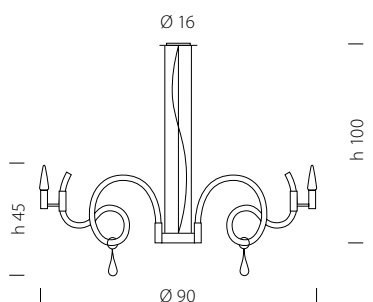

STREET

FINITURA METALLO / METAL FINISHES / FINITIONS MÉTAL / METALL-FINISH / ACABADOS EN METAL / ОТДЕЛКА МЕТАЛЛОМ

K Cromo lucido / Polish chrome / Chrome brillant / Glänzend Chrom / Cromo brillante / Хром

FINITURA VETRO / GLASS FINISHES / FINITION VERRE / GLAS-FINISH / ACABADO VIDRIO / ОТДЕЛКА СТЕКЛОМ

AS Ambra Sommerso / Submerged Amber / Ambre Profond / Tauch-Bernstein / Ámbar Sumergido / Янтарь Соммерсо

BL Bianco Latte / Milk White / Blanc Lait / Milchweiß / Blanco Leche / Молочно-белый

CR Cristallo / Clear / Cristal / Kristallglas / Cristal / Хрусталь

DEN Denim / Blue Denim / Bleu Denim / Blau Denim / Azul Denim / Джинсовый

FU Fumé / Smoked / Fumé / Rauchfarben / Fumé / Дымчатый

GRY Grigio / Grey / Gris / Grau / Gris / Серое

2000/6

m³ 0,134

Kg 9

Raee F3

6 x MAX 42W E14

K

AS	2.006,00
BL	2.168,00
CR	2.006,00
DEN	2.006,00
FU	2.006,00
GRY	2.006,00

2000/10

m³ 0,175

Kg 18

Raee F3

10 x MAX 42W E14

K

AS	3.364,00
BL	3.651,00
CR	3.364,00
DEN	3.364,00
FU	3.364,00
GRY	3.364,00

2001/6

m³ 0,134

Kg 11

Raee F3

6 x MAX 42W E14

K

AS	1.504,00
BL	1.663,00
CR	1.504,00
DEN	1.504,00
FU	1.504,00
GRY	1.504,00