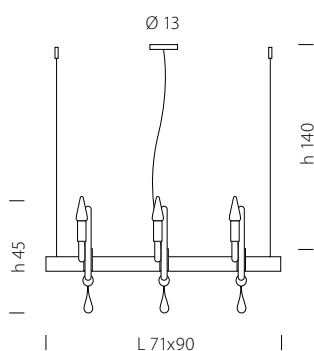

STREET

FINITURA METALLO / METAL FINISHES / FINITIONS MÉTAL / METALL-FINISH / ACABADOS EN METAL / ОТДЕЛКА МЕТАЛЛОМ

K Cromo lucido / Polish chrome / Chrome brillant / Glänzend Chrom / Cromo brillante / Хром

FINITURA VETRO / GLASS FINISHES / FINITION VERRE / GLAS-FINISH / ACABADO VIDRIO / ОТДЕЛКА СТЕКЛОМ

AS Ambra Sommerso / Submerged Amber / Ambre Profond / Tauch-Bernstein / Ámbar Sumergido / Янтарь Соммерсо

BL Bianco Latte / Milk White / Blanc Lait / Milchweiß / Blanco Leche / Молочно-белый

CR Cristallo / Clear / Cristal / Kristallglas / Cristal / Хрусталь

DEN Denim / Blue Denim / Bleu Denim / Blau Denim / Azul Denim / Джинсовый

FU Fumé / Smoked / Fumé / Rauchfarben / Fumé / Дымчатый

GRY Grigio / Grey / Gris / Grau / Gris / Серое

2000/6

m³ 0,134

Kg 9

Raee F3

6 x MAX 42W E14

K

AS	2.006,00
BL	2.168,00
CR	2.006,00
DEN	2.006,00
FU	2.006,00
GRY	2.006,00