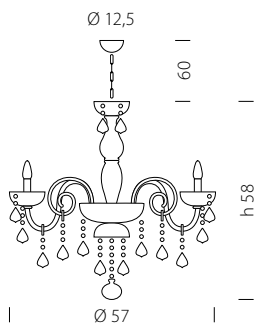

KIT CALZA

949/3

m³ 0,076

Kg 8

Raee F2

CE 3 x MAX 42W E14

K
D

AMT	888,00
BL	888,00
CR.NAZ	702,00
CR.PB	758,00
D.A	846,00
DEN	888,00
GRY	888,00

51,00