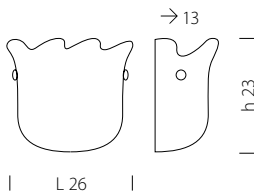

1211/A1

m³ 0,040
Kg 2
Raee F2

CE 1 x MAX 70W E27

B	CO	130,00
	GR.A	122,00
	ORO	185,00
D	CO	141,00
	GR.A	132,00
	ORO	196,00