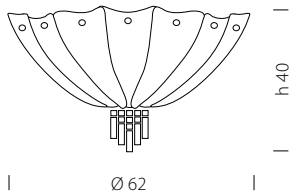

420/62

CE

IP 20

m³ 0,134

Kg 19

Raee F3

CE 4 x MAX 70W E27 +
1 x MAX 50W GU10

B

AMB	1.136,00
AMT	1.136,00
CR	1.053,00