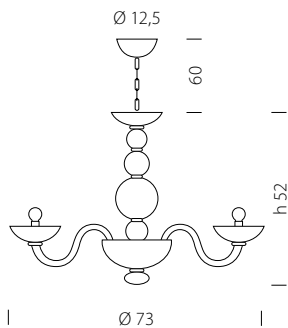

CANDIANO

FINITURA METALLO / METAL FINISHES / FINITIONS MÉTAL / METALL-FINISH / ACABADOS EN METAL / ОТДЕЛКА МЕТАЛЛОМ

K	Cromo lucido / Polish chrome / Chrome brillant / Glaenzend Chrom / Cromo brillante / Хром
D	Dorato lucido / Polish gold / Doré brillant / Glaenzend Chrome / Dorado brillante / Позолоченный

FINITURA VETRO / GLASS FINISHES / FINITION VERRE / GLAS-FINISH / ACABADO VIDRIO / ОТДЕЛКА СТЕКЛОМ

BLCR	Bianco Latte Cristallo / Milk White Clear / Blanc Lait Cristal / Milchweiß Kristall / Blanco Leche Cristal / Молочно-белый Хрусталь
CR	Cristallo / Clear / Cristal / Kristallglas / Cristal / Хрусталь
DEN	Denim / Blue Denim / Bleu Denim / Blau Denim / Azul Denim / Джинсовый
GRY	Grigio / Grey / Gris / Grau / Gris / Серое
TOP	Topazio / Topaz / Topaze / Topas / Topacio / топазовый

KIT CALZA STOCKING	Solo su richiesta 1 kit per 50 cm catena. Finitura: Organza Bianca o Organza Dorata Only on demand 1 kit for 50 cm's chain. Finishing: White Organdy or Golden Organdy

KIT CALZA

1530/5

m³ 0,098

Kg 8

Raee F3

5 x MAX 42W E14

K
D

BL.CR	928,00
CR	840,00
DEN	840,00
GRY	840,00
TOP	840,00

51,00